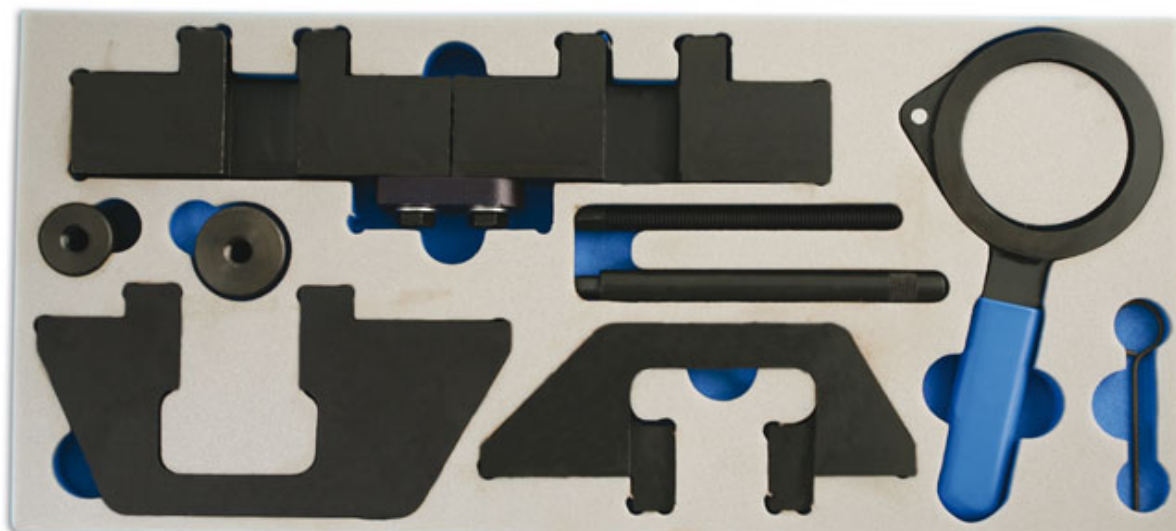

Zestaw blokad rozrzadu - BMW

Ten wszechstronny zestaw narzędzi umożliwi ustalenie właściwej pozycji wałka rozrzadu i wału korbowego podczas wymiany łańcucha, zarówno w silnikach benzynowych, jak i Diesel. Zestaw zawiera specjalny klucz do kontrolowanego dokręcania koła zębatego wylotu wałka rozrzadu podczas wyciągania i instalowania jednostki VANOS. Dołączono także podstawowe narzędzie do wstępnego napinania łańcucha rozrzadu w silnikach M50 M52 M42 i M60.

Additional Information

- Kompleksowy zestaw narzędzi zawierający narzędzia zarówno do ustawiania wałka rozrzadu i wału korbowego, jak i do wymiany jednostki Vanos.
- Specjalnie zaprojektowane do benzynowych silników M42, M43, M50, M52 i M60.
- Także do stosowania w silnikach M51, Diesel.
- Do rozrzadów z łańcuchem.
- Zestaw dostępny również na metalowej tacy - zestaw Laser nr 4544